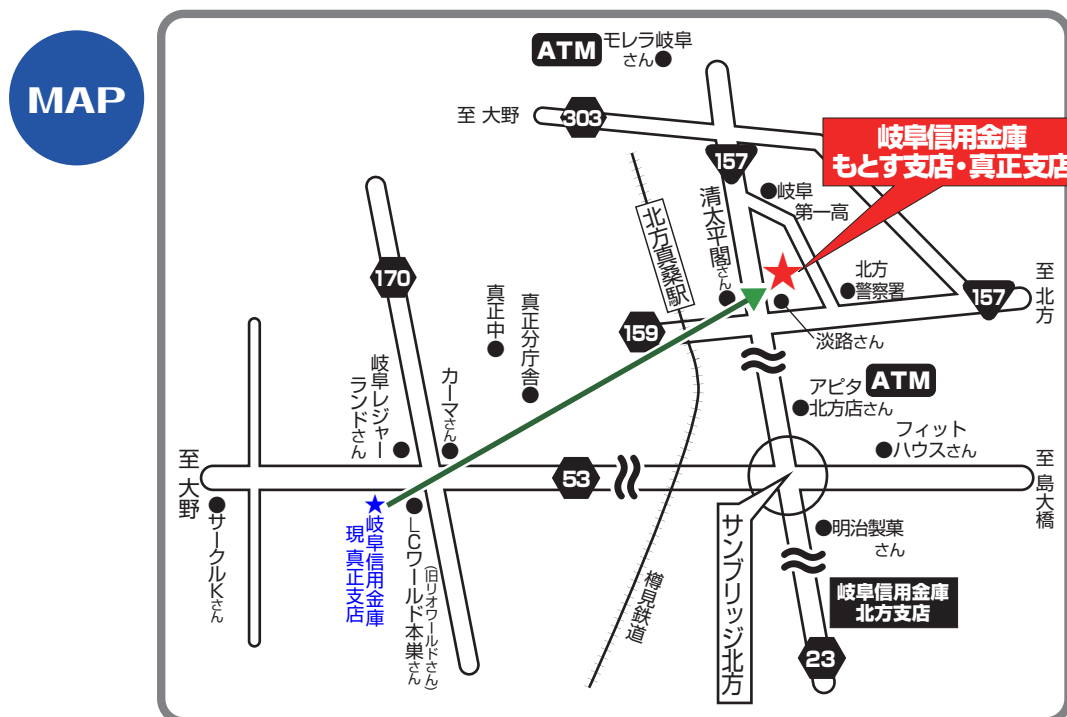

# 真正支店 店舗移転のお知らせ

平素は格別のご高配を賜り、厚くお礼申し上げます。

当金庫「真正支店」は、平成24年3月12日(月)から下記住所に移転し、「もとす支店」と同一店舗内にて営業させていただくことになりました。

開店以来、皆さま方から賜りましたご愛顧に心からお礼申し上げます。

同一店舗内での営業は、経営効率化のため、統合を前提とした暫定的な店舗形態であります。

移転に伴いまして、お客さまにはご不便をおかけいたしますが、今後とも地域の皆さまのお役に立ちますよう一層のサービス向上に努めてまいりますので、何卒ご了承賜りますようお願い申し上げます。

## 記

1. 移 転 日 平成24年3月12日(月)
2. 移 転 場 所 本巣市上真桑2258番地1 (もとす支店内)

以上

岐阜信用金庫